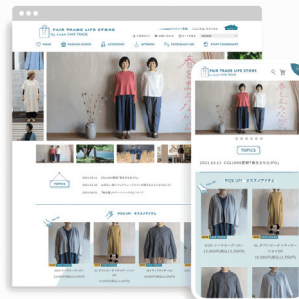

## 豊富なデザインテンプレートから選ぶだけ

好きなデザインを選ぶだけで、思い通りのホームページが完成。  
その他にもたくさんの便利な機能をご用意しています。

### 充実のサポートで 困ったときも安心

※掲載写真は全てイメージです。

**COLOR ME**  
カラーミーショップ by GMOペパボ™

**無料でネットショップも開設!**  
巣ごもり需要でネットショップ利用者急増中↑

フリープラン	
初期費用	月額費用
<b>0円</b>	<b>0円</b>

※決済手数料:6.6% ※決済手数料処理料:30円  
※登録画像数:~4枚/1商品 ※ディスク容量:200MB

月額プラン	
初期費用	月額利用料
<b>3,300円</b>	<b>3,300円~</b>

※決済手数料:4% ※決済手数料処理料:0円  
※登録画像数:~50枚/1商品 ※ディスク容量:5GB

試しに商品をネット販売してみたい方、販売サイト作成費用を抑えたい方。  
販売品目が少ない方は、フリープランで十分に販売サイトの運営が始められます。

**豊富なデザインテンプレート**

80種類以上の中から好きなデザインテンプレートを選ぶだけで、あっという間にショップが完成。自由にカスタマイズすることも可能です。